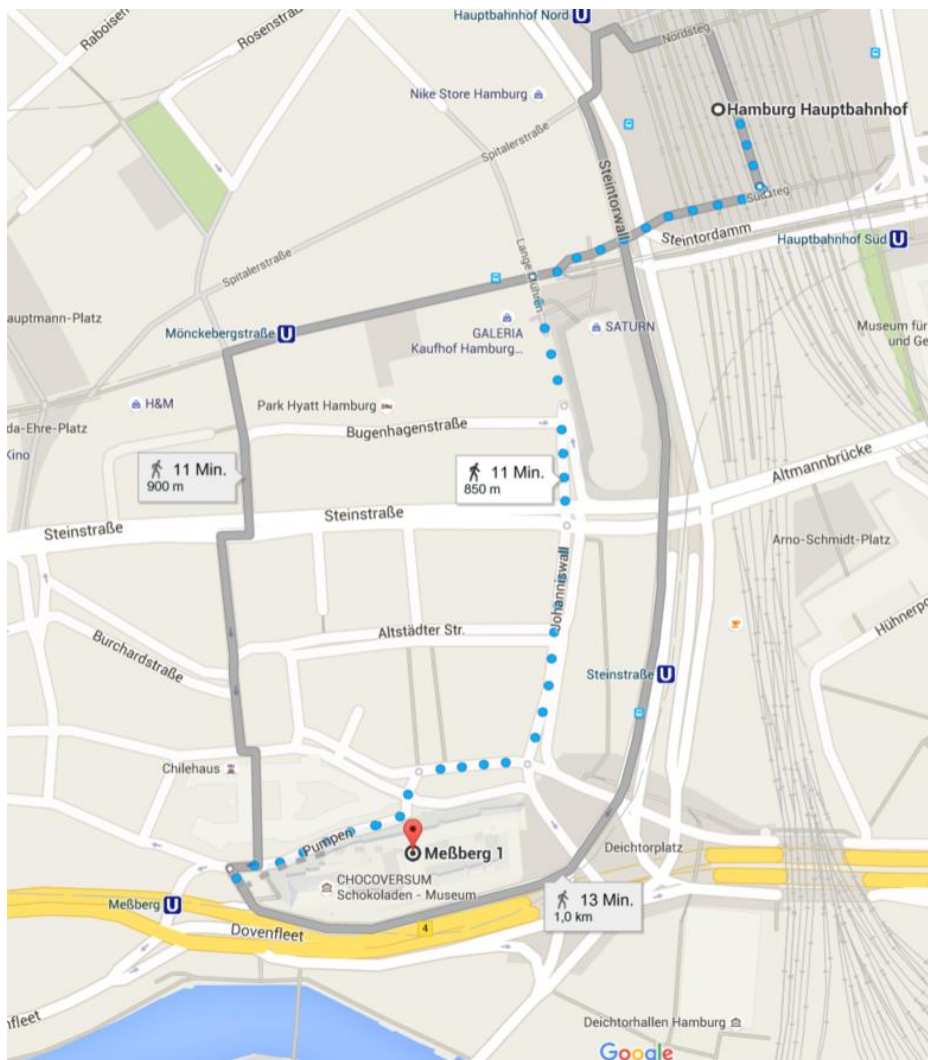

Anfahrtsbeschreibung knk Hamburg

Vom Hauptbahnhof:

Fahren Sie mit der U1 Richtung Ohlsdorf bis zur Haltestelle **Meßberg**. Von dort aus sind es nur noch circa 50 Meter bis zu unserem Hamburger Standort. Dieser Weg dauert ca. 5 Minuten.

Alternativ gelangen Sie vom Hamburger Hauptbahnhof in circa 11 Minuten zu Fuß zu uns:

Vom Flughafen:

Fahren Sie mit der S1 bis zur Haltestelle **Ohlsdorf** Richtung Blankenese/Wedel. Dort steigen Sie in die U1 (Richtung Farmsen) und fahren bis zur Haltestelle **Meßberg**. Von dort sind es nur noch circa 50 Meter zu Fuß.